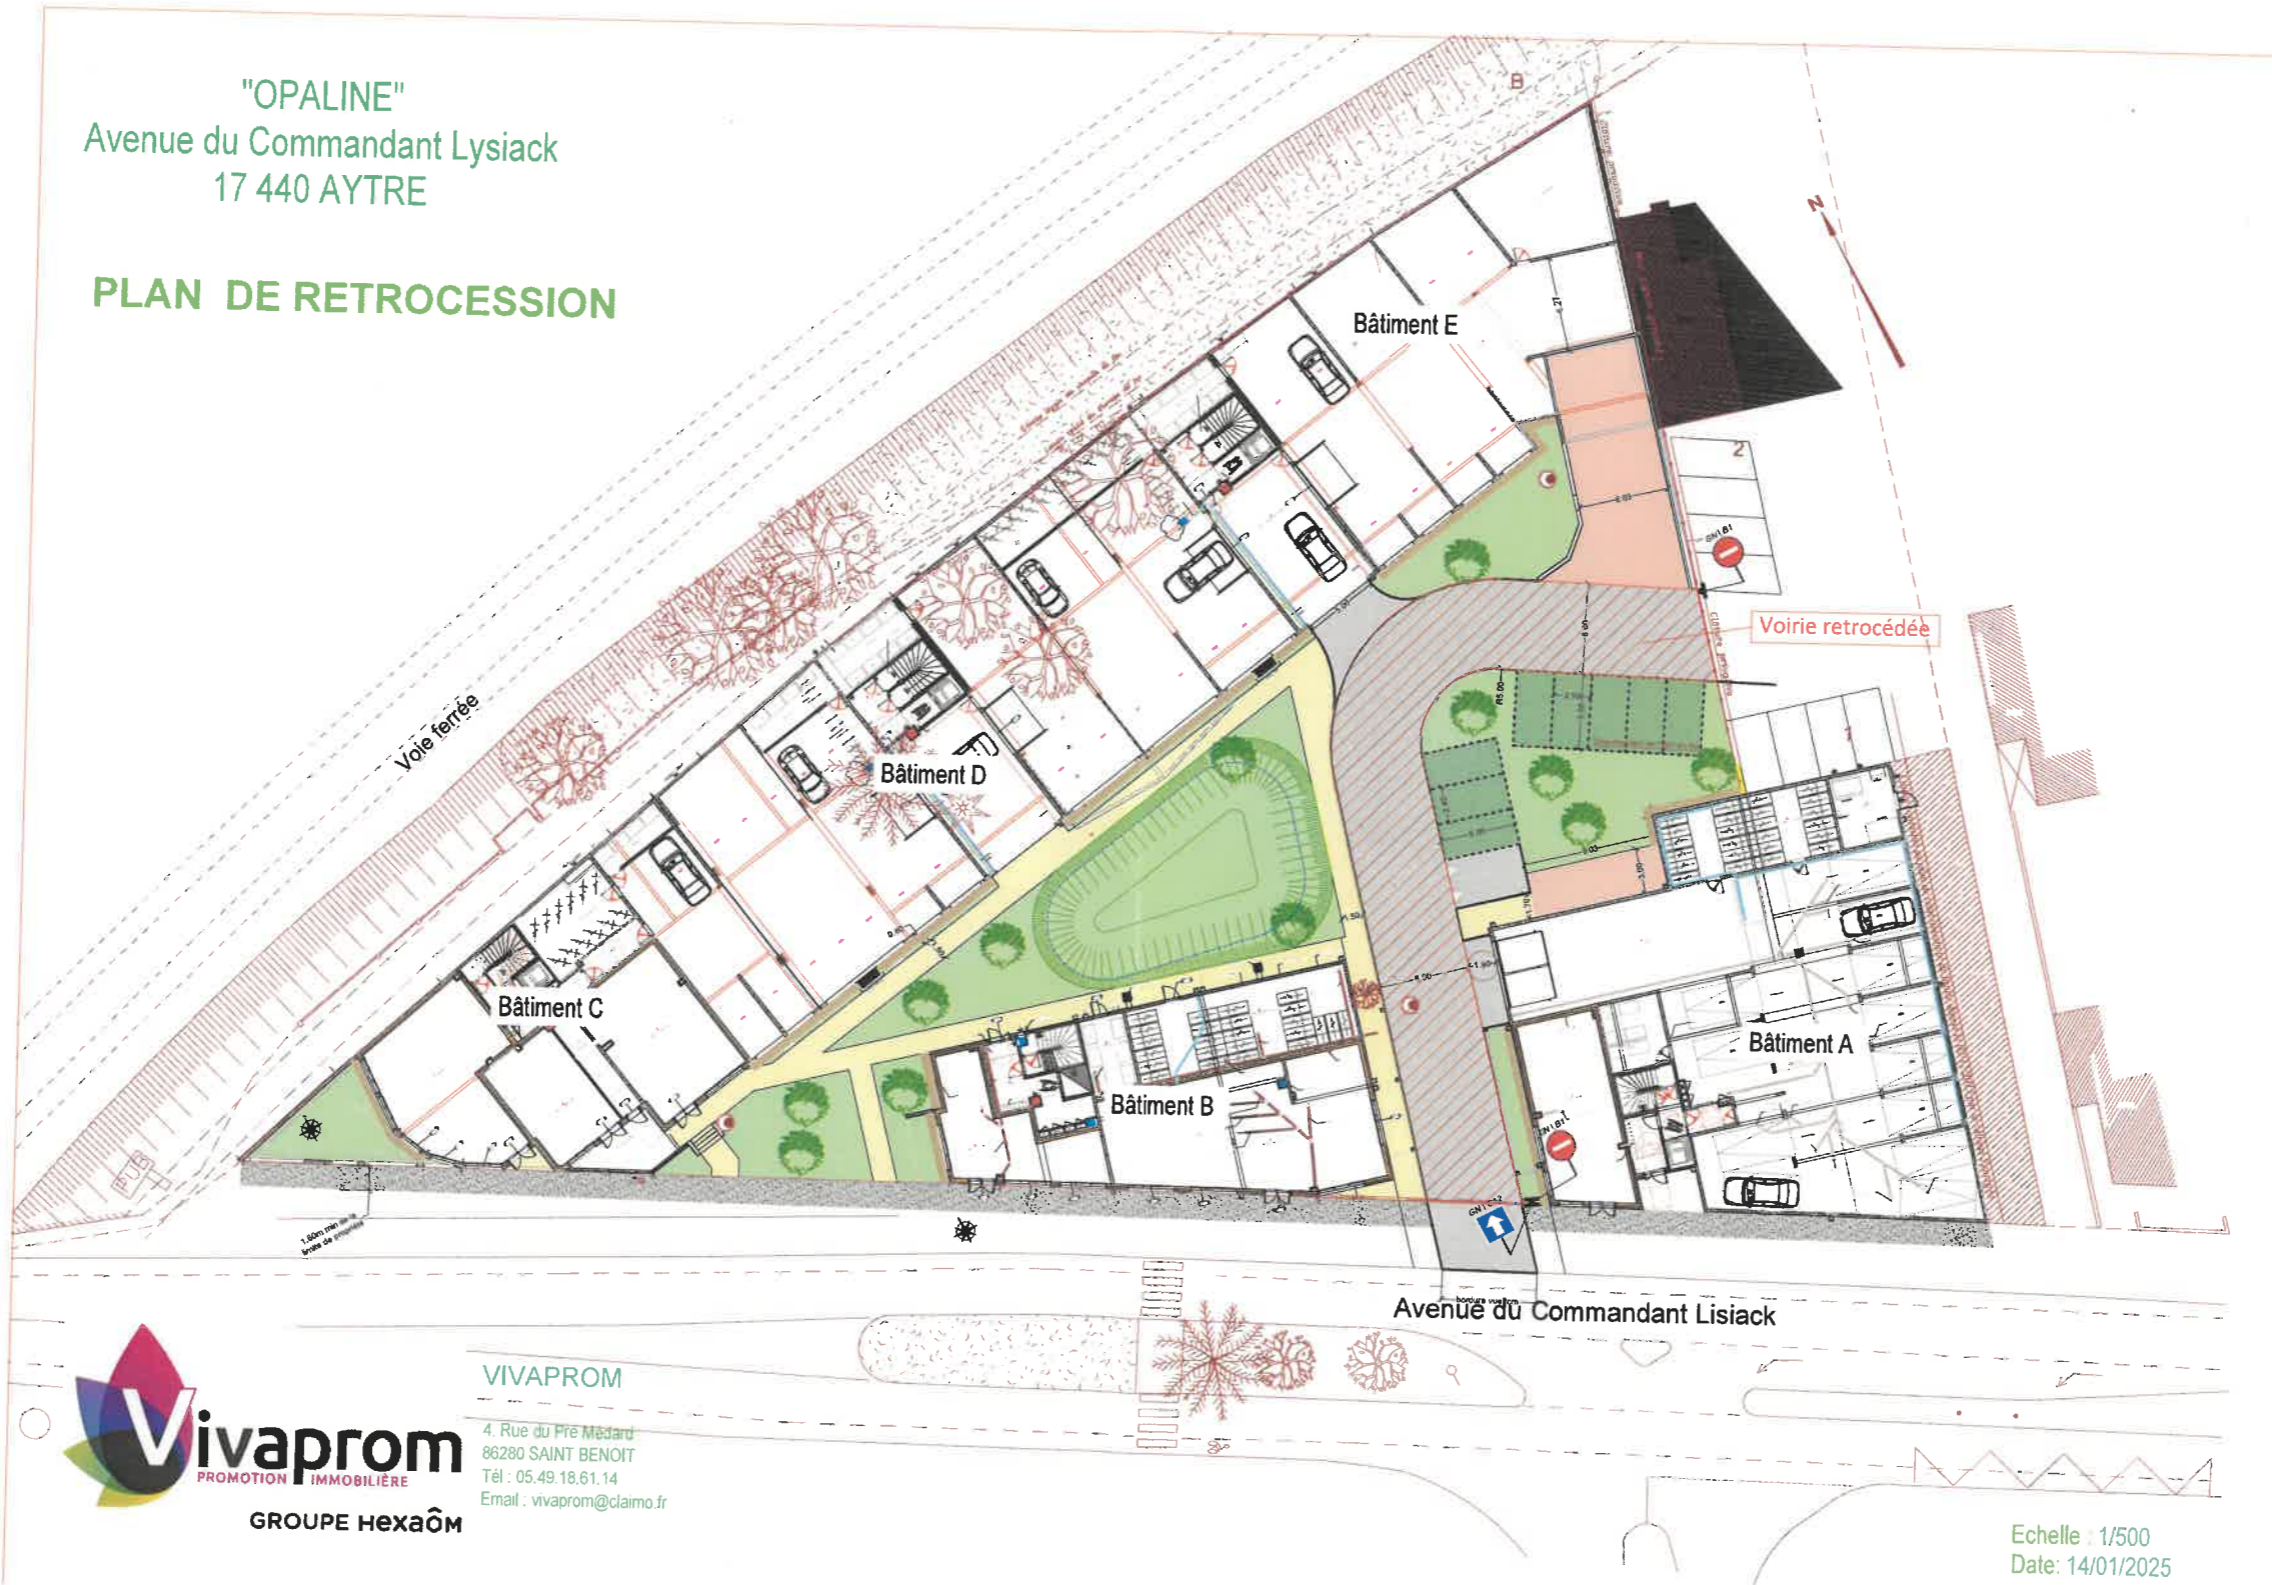

"OPALINE"  
Avenue du Commandant Lysiack  
17 440 AYTRE

PLAN DE RETROCESSION

VIVAPROM  
4, Rue du Pré Médard  
86280 SAINT BENOIT  
Tél : 05.49.18.61.14  
Email : vivaprom@clamo.fr

Echelle : 1/500  
Date: 14/01/2025