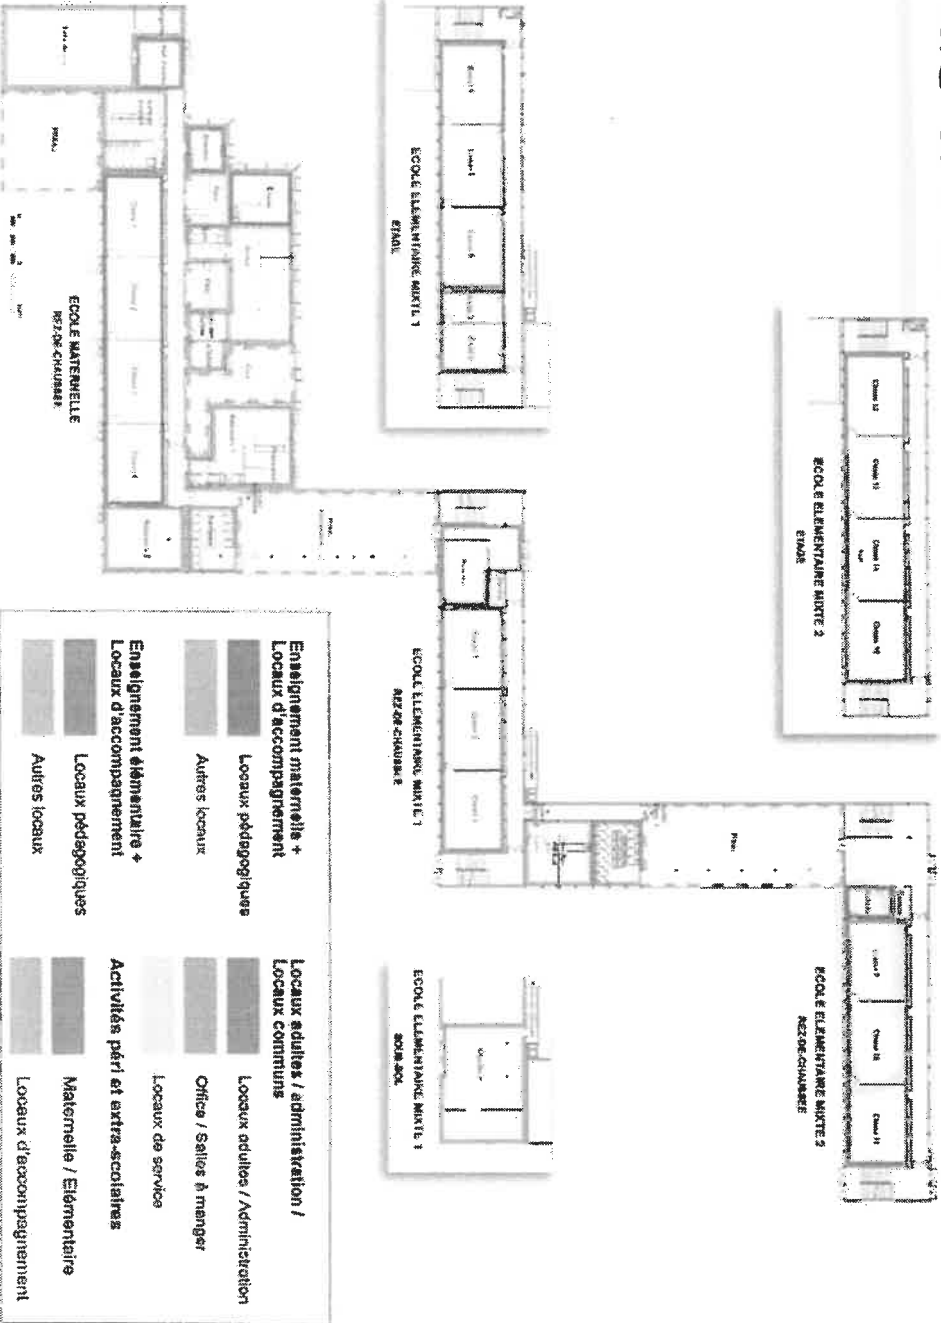

1. Etude de l'existant / état des lieux écoles

MENIGHETTI
PROSARANNAITEN

PLANS ECOLE JULES FERRY *

* Sauf meilleure solution -

Annex - Fiches de répartition des écoles et services connexes

Etat des lieux 16 octobre 2016

1. Etude de l'existant / état des lieux écoles

MENIGHETTI
PROGRAMMATION

Ecole Les Cèdres *

* Sauf meilleure solution

1. Etude de l'existant / état des lieux écoles

PLANS ECOLE LA COURBE *

* *Sauf meilleure solution*
Aytré - Etude de restructuration des écoles et services connexes

Etat des lieux 18 octobre 2016

1. Etude de l'existant / état des lieux écoles

*Ecole Petite Couture **

** Sans meilleure solution*

Ayré – Etude de restructuration des écoles et services connexes

Etat des lieux 18 octobre 2016