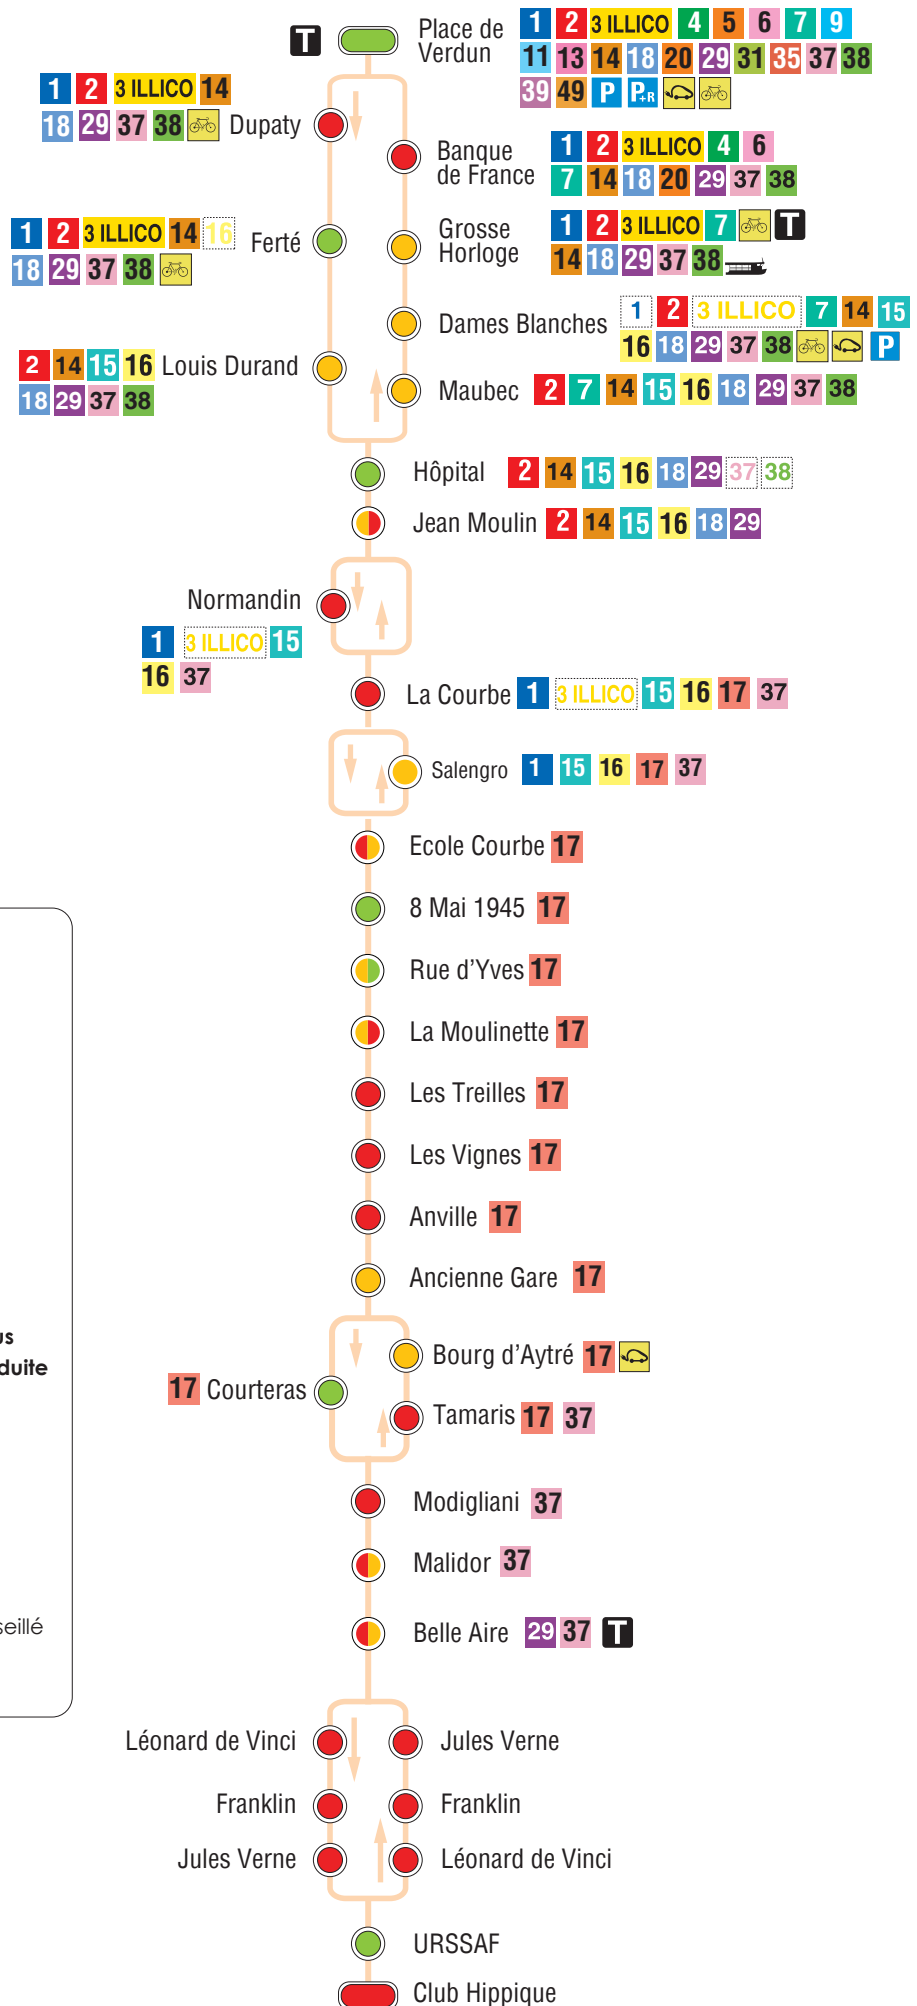

PLACE DE VERDUN

T Taxis Autoplus

1 Correspondances de lignes à l'arrêt

1 Correspondances de lignes à pied

Terminus de ligne

Accessibilité des arrêts de bus pour les personnes à mobilité réduite

- Montée sans rampe, accessibilité totale
- Montée avec rampe, accès confortable
- Montée avec rampe, accompagnement conseillé
- Arrêts inaccessibles