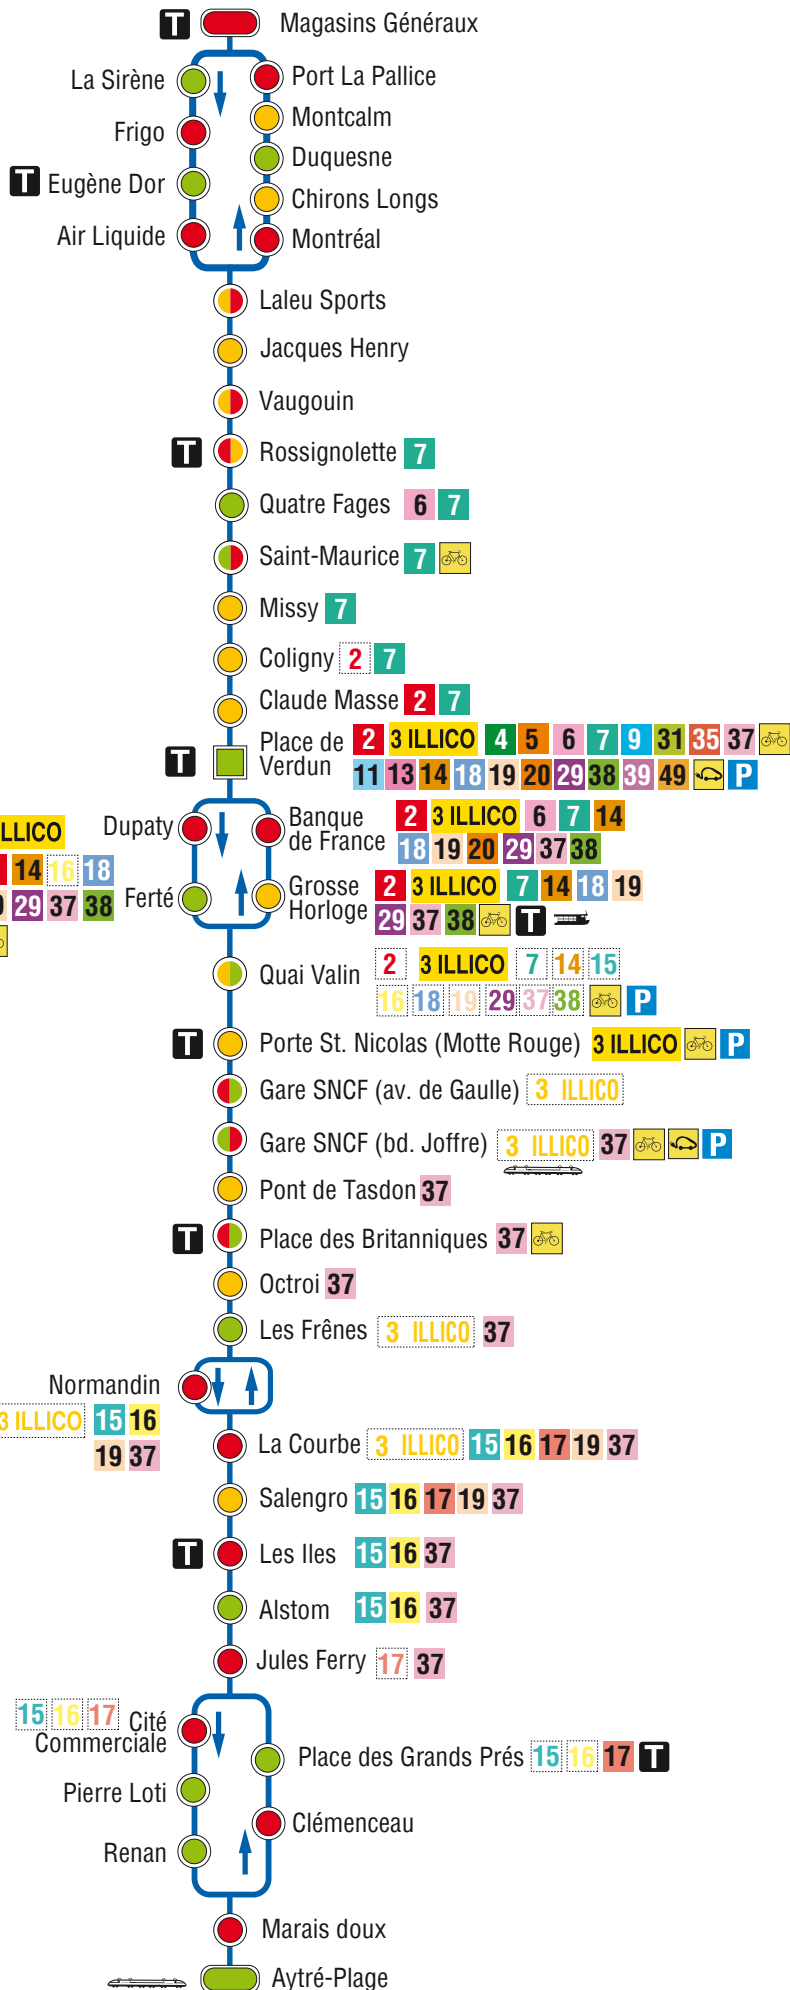

LA PALLICE

Taxis Autoplus

Correspondances de lignes à l'arrêt

Correspondances de lignes à pied

Terminus de ligne

Accessibilité des arrêts de bus pour les personnes à mobilité réduite

Montée sans rampe, accessibilité totale

Montée avec rampe, accès confortable

Montée avec rampe, accompagnement conseillé

Arrêts inaccessibles

AYTRÉ-PLAGE